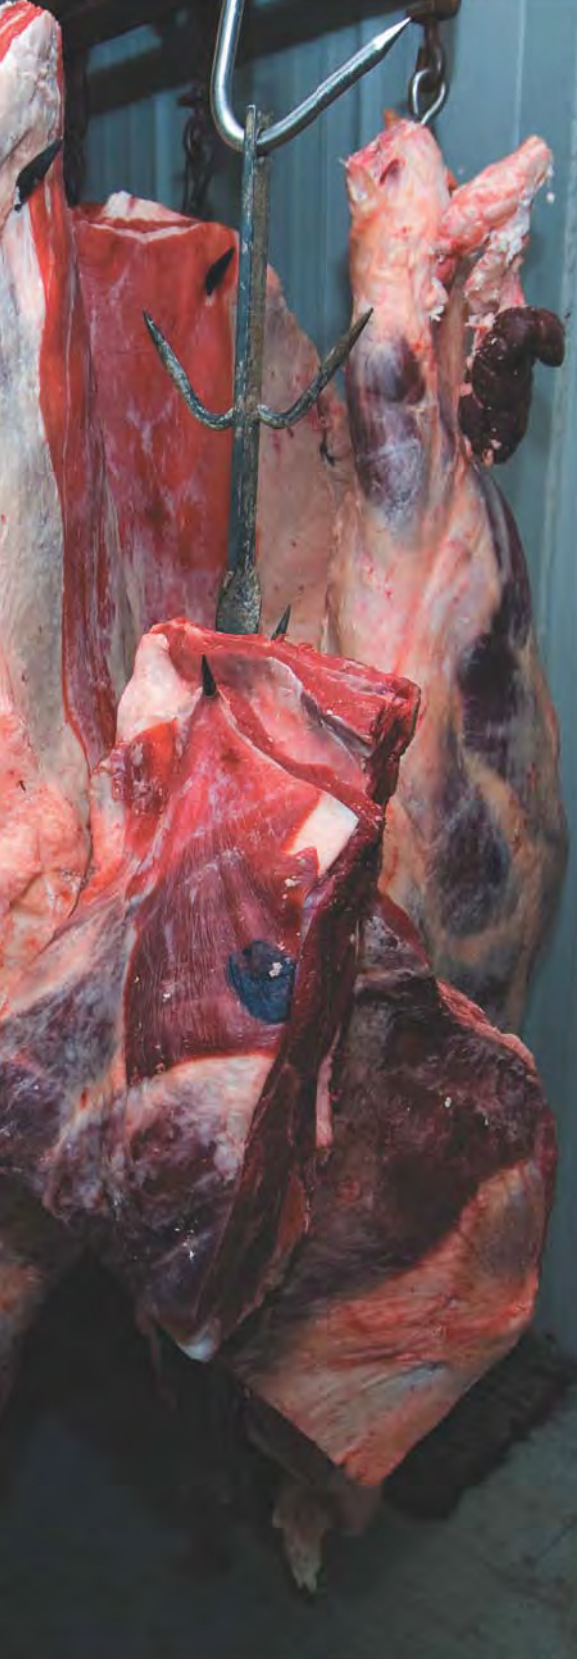

aluminium ötvözet
aliaj cu aluminiu

CAPELLA BÁT

0313 0003 99 999 – 60x55 cm

0313 0004 99 999 – 75x55 cm

Vágás elleni kötény.
Șorț de protecție împotriva tăierii.

Anyag: aluminium ötvözet
Méretek: UNI (60x55 cm, 75x55 cm)
Szín: ezüst
Material: aliaj cu aluminiu
Mărimi: UNI (dimensiuni: 60x55 cm, 75x55 cm)
Culoare: argintiu