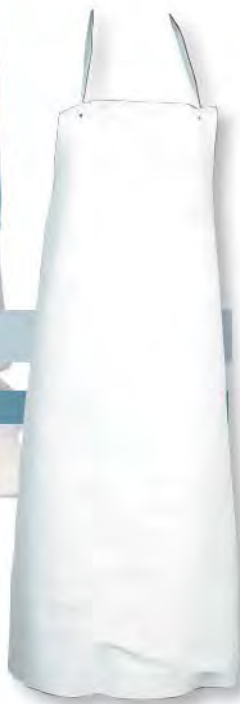

**Materiál:** 100% vinil, bretele din nylon

**Mărimi:** UNI (dimensiuni 30x115 cm, grosimea 0,508 mm)

**Culoare:** verde, alb

80 fehér/alb

10 zöld/verde